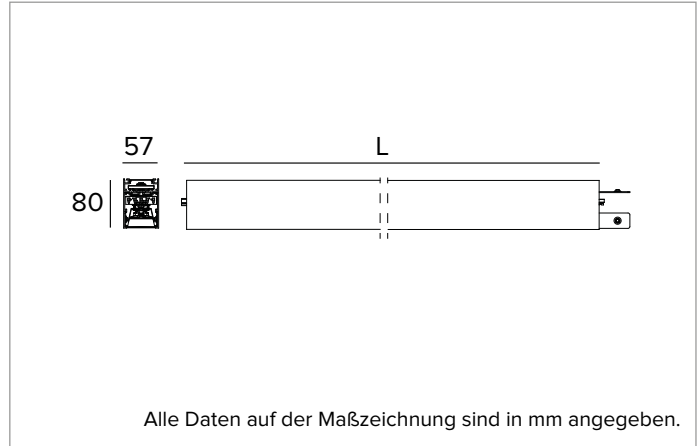

T027MW930ELDB | LOGICO EASY System 57 - UGR16

Lineare LED-Leuchte für Deckenanbau- oder Pendelmontage

	3000K	H(m)	D1(m)	D2(m)	E _{max} (lx)		
	Ra90	76°	58°				
	Fixture Power	33W	1	1.55	1.10	2642	
	Source Flux	3017lm	2	3.10	2.20	661	
	Fixture Flux	3018lm	3	4.65	3.30	294	
	Efficacy	91lm/W	4	6.20	4.40	165	
6000760	I _{max} =1024cd/klm	I _{max}	3090cd	5	7.75	5.49	106

Abstrahlung: DIREKT

Optik: ZELLULÄRE

Optische Effizienz: 100%

Leuchten-Lichtstrom: 3017lm

Lichtausbeute: 91lm/W

Fotobiologische Sicherheit: Risikogruppe 0 (RG 0 = kein Risiko)

MECHANISCHE MERKMALE

Gehäuse aus lackiertem stranggepresstem Aluminium mit 57mm Breite. Obere Abdeckung aus schwarzem PVC.

Farbe und Oberfläche: Schwarz

Abmessungen: L=2935mm

Gewicht: 7,43Kg

Version: LINEAR

Schutzart: IP40

Mechanische Belastbarkeit: IK02

ELEKTRISCHE MERKMALE

Integrierter elektronischer ON-OFF Treiber. "Easy Connection"-System für eine schnelle Verbindung zwischen den Modulen des Systems dank der vorkonfektionierten Stecker-/Buchsen-Verbindungselemente. Vorbereitet für Durchgangsverdrahtung, wodurch eine maximale Länge von 18 Metern erreicht werden kann. Leuchten gemäß EN 60598-2-22 für die Stromversorgung über ein zentrales Notstromsystem CPSS (Central Power Supply System); Bereiche mit hohem Risiko ausgeschlossen. Die voreingestellte Leistungsaufnahme und der voreingestellte Lichtstrom betragen 100% an AC und 100% an DC.